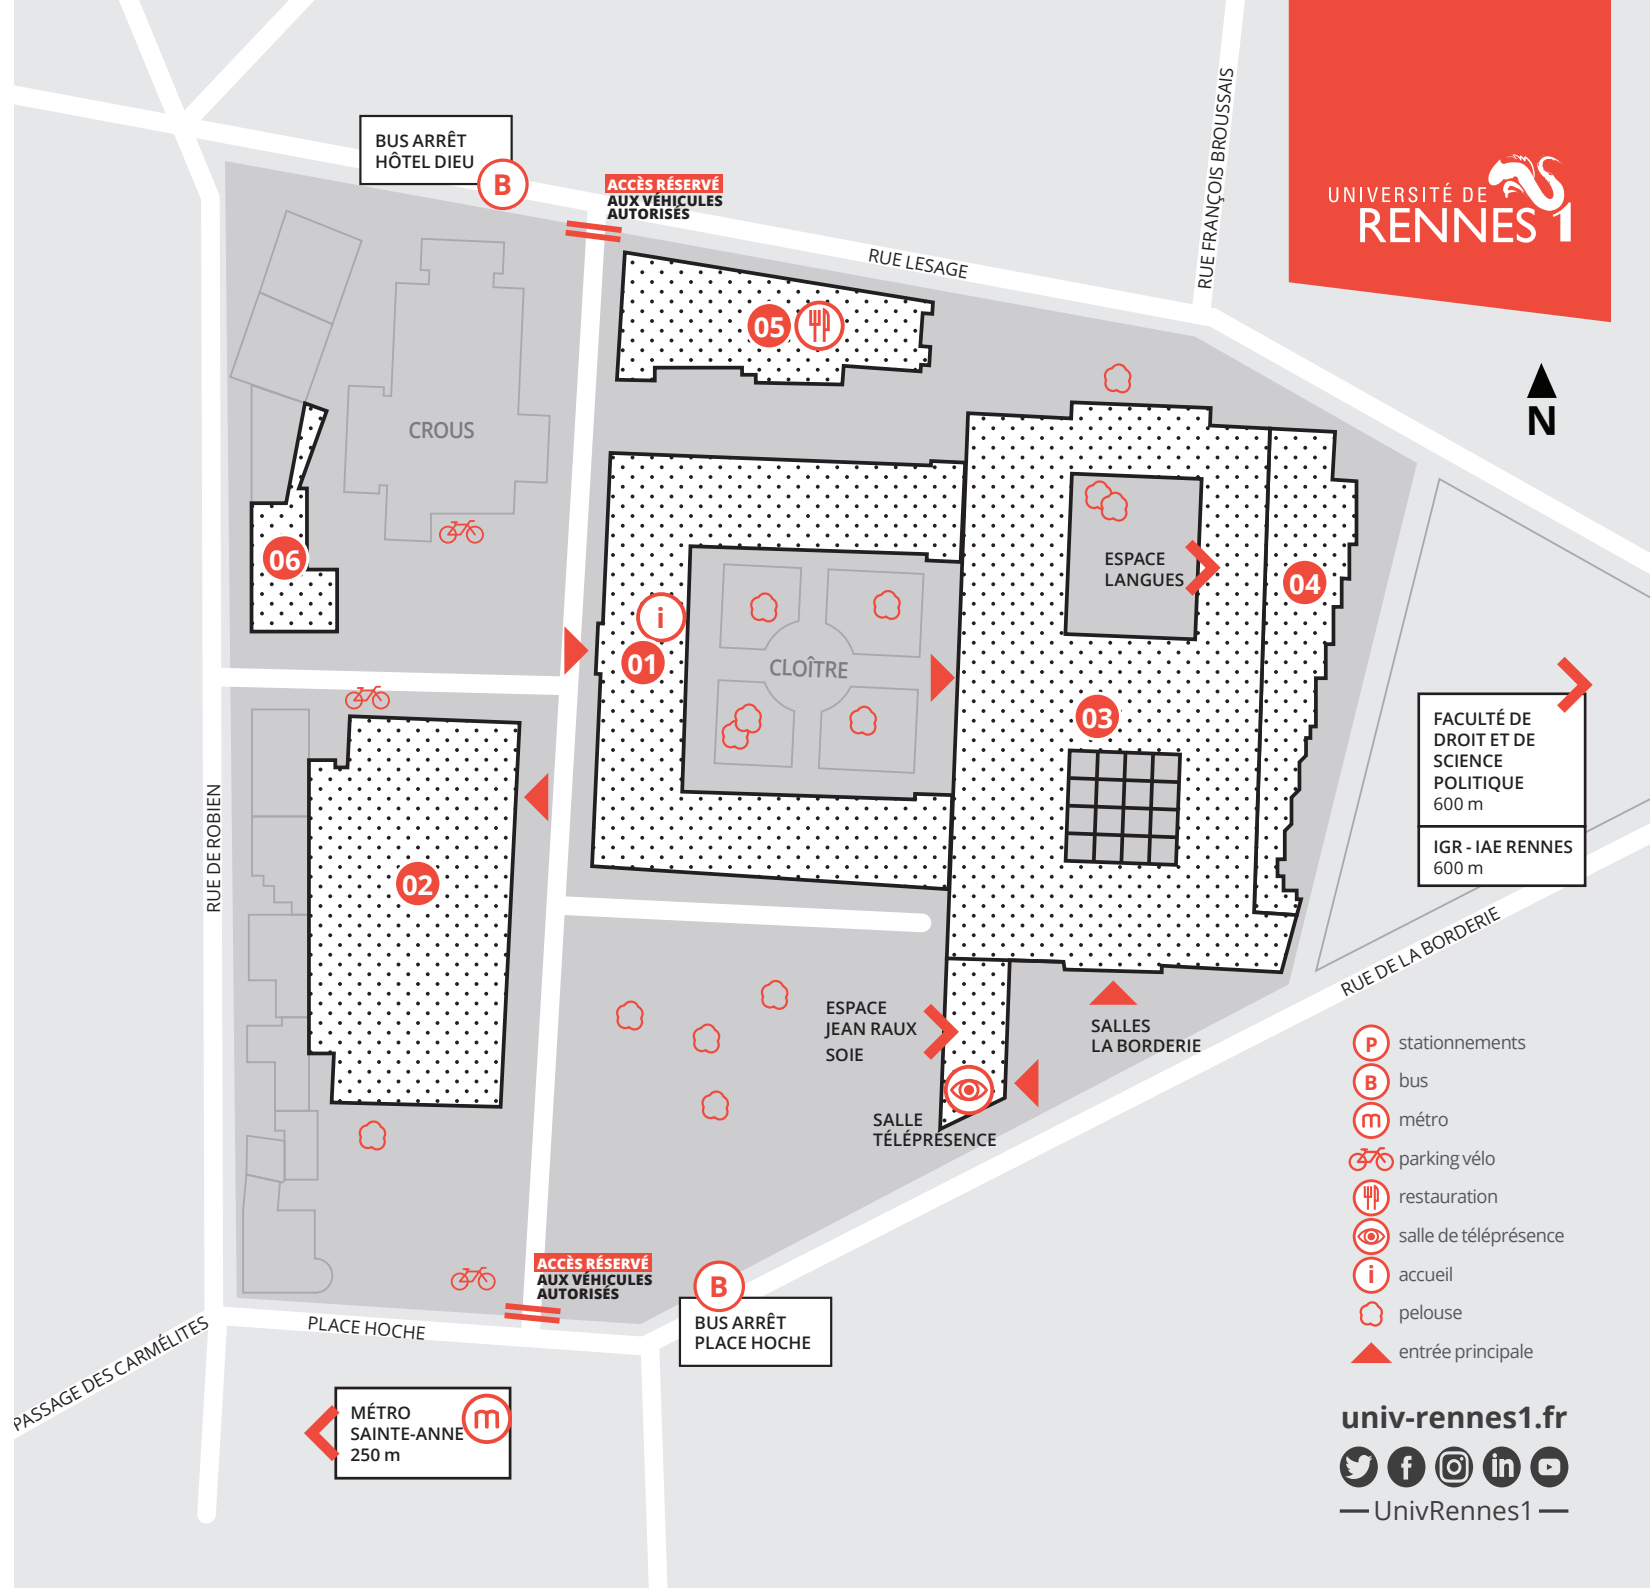

## CAMPUS CENTRE

### FACULTÉ DES SCIENCES ÉCONOMIQUES

7 place Hoche, 35000 Rennes

- 01 ACCUEIL**  
Amphithéâtre Krier  
Amphithéâtre 1 et 2  
Scolarités et services administratifs  
CREM - Centre de recherche en économie et management - UMR 6211  
CREQ - Centre d'études et de recherches sur les qualifications  
Associations étudiantes
- 02** Amphithéâtre 3 - 4 - 5  
Cafétéria  
Associations étudiantes
- 03 BU CENTRE**  
Espace Langues  
**ESPACE JEAN RAUX**  
SOIE - Service orientation insertion entrepreneuriat
- 04** Magasin - BU Centre
- 05** Brasserie et cafet' Hoche  
CROUS Rennes Bretagne
- 06** Espace administratif

Les salles de classes et de TP sont réparties dans les différents bâtiments

UNIVERSITÉ DE  
**RENNES 1**

- P** stationnements
- B** bus
- M** métro
- bicycle parking vélo
- fork and knife restauration
- eye in a circle salle de téléprésence
- i** accueil
- flower pelouse
- red triangle entrée principale