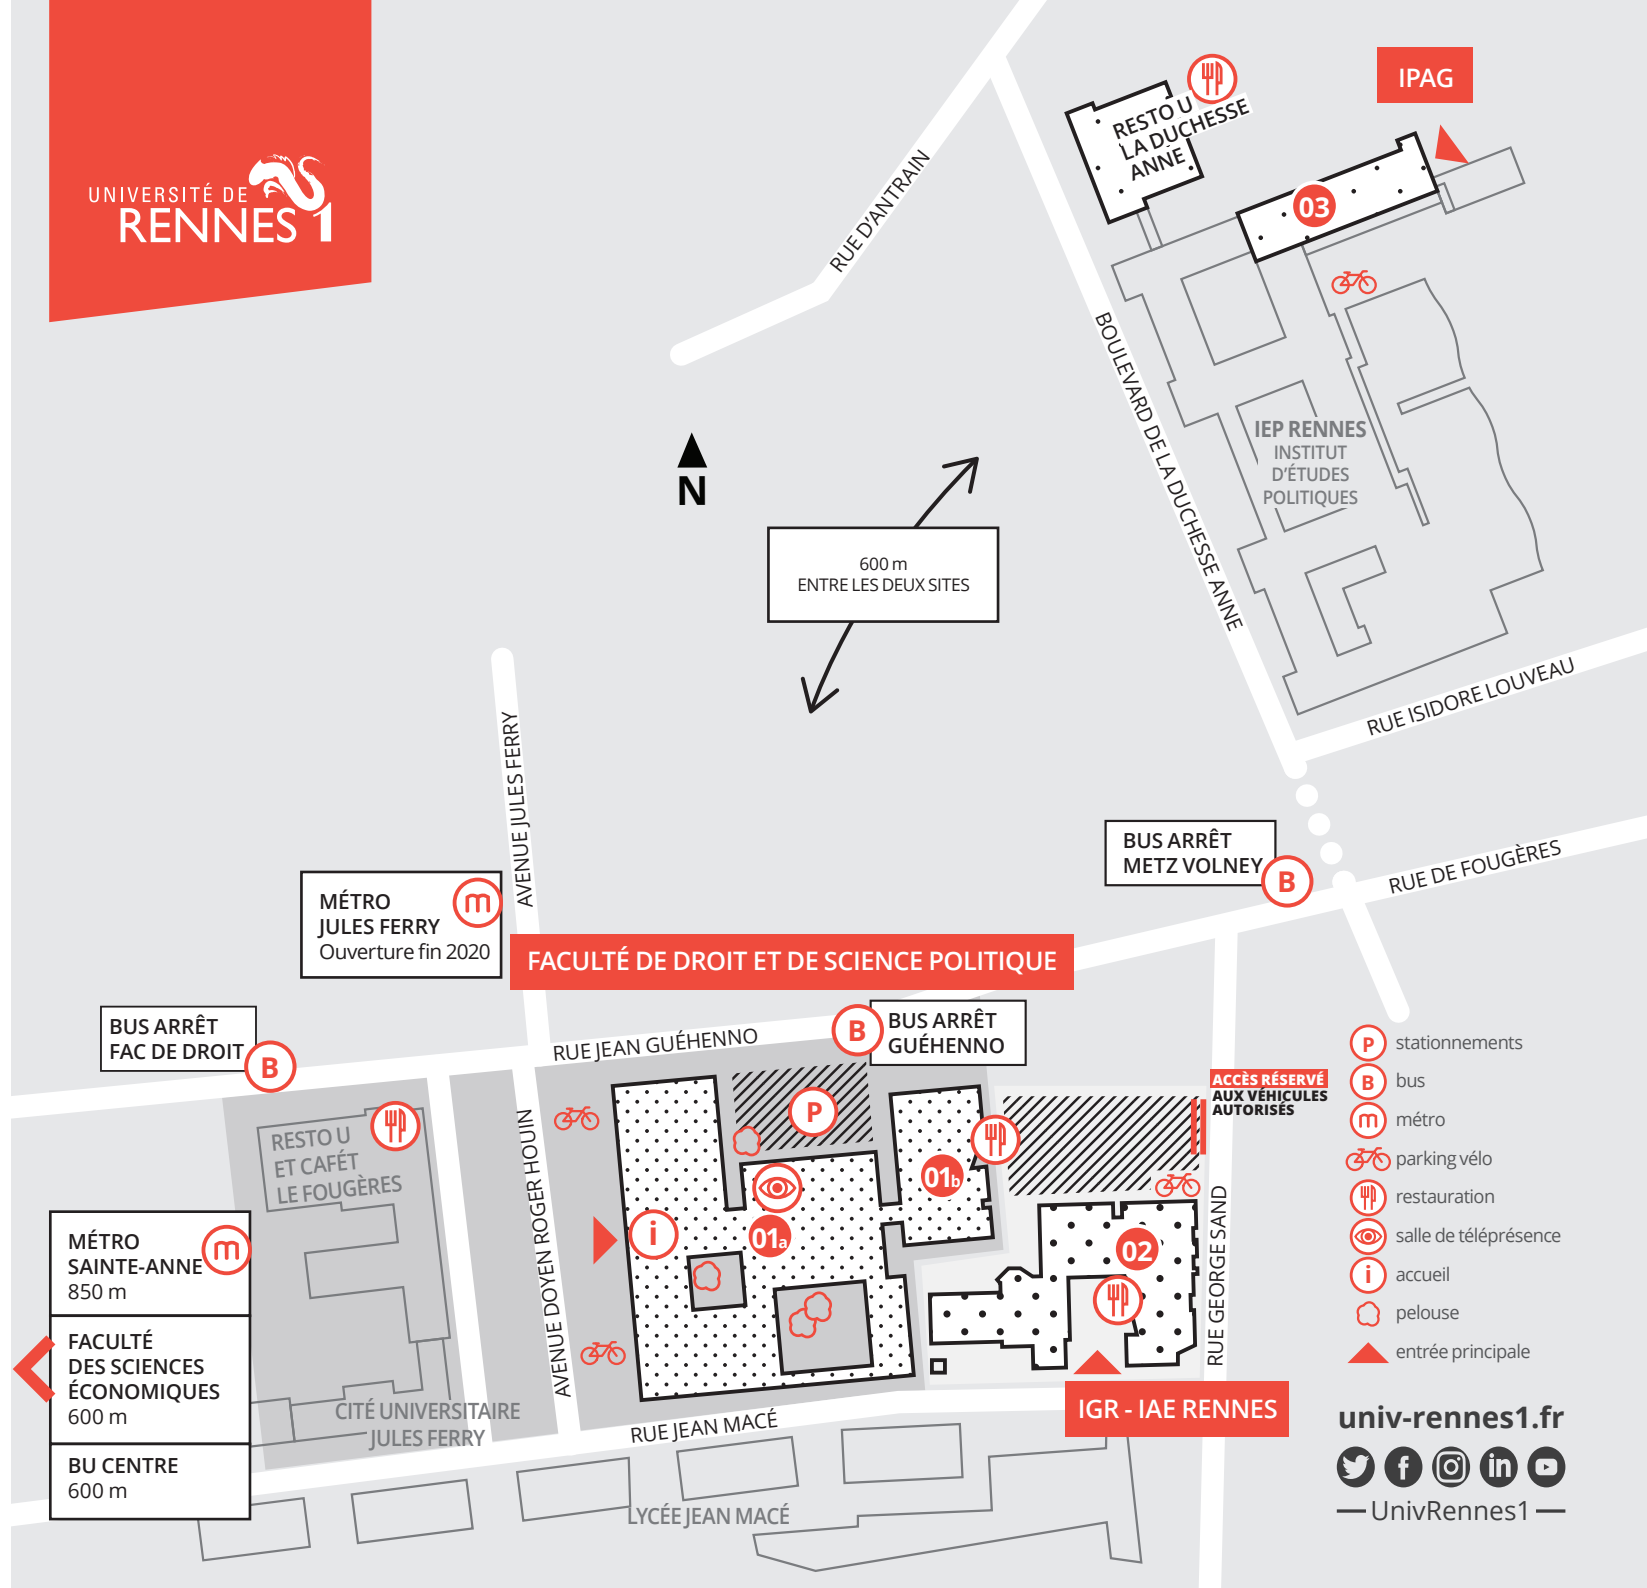

Les salles de classes et de TP sont réparties dans les différents bâtiments

UNIVERSITÉ DE  
**RENNES 1**

- P** stationnements
- B** bus
- M** métro
- bicycle parking vélo
- fork and knife restauration
- eye in a circle salle de téléprésence
- i** accueil
- flower pelouse
- red triangle entrée principale

## IGR-IAE RENNES

11 rue Jean Macé, 35000 Rennes

- 02 ACCUEIL**  
Scolarité et services administratifs  
Cafétéria  
Amphithéâtre 1 - Claude Champaud  
Amphithéâtre 2  
CREM - Centre de recherche en économie et management  
Centre franco-japonais de management  
Associations étudiantes

- P** stationnements
- B** bus
- m** métro
- parking vélo
- restauration
- salle de téléprésence
- i** accueil
- pelouse
- entrée principale

univ-rennes1.fr

— UnivRennes1 —