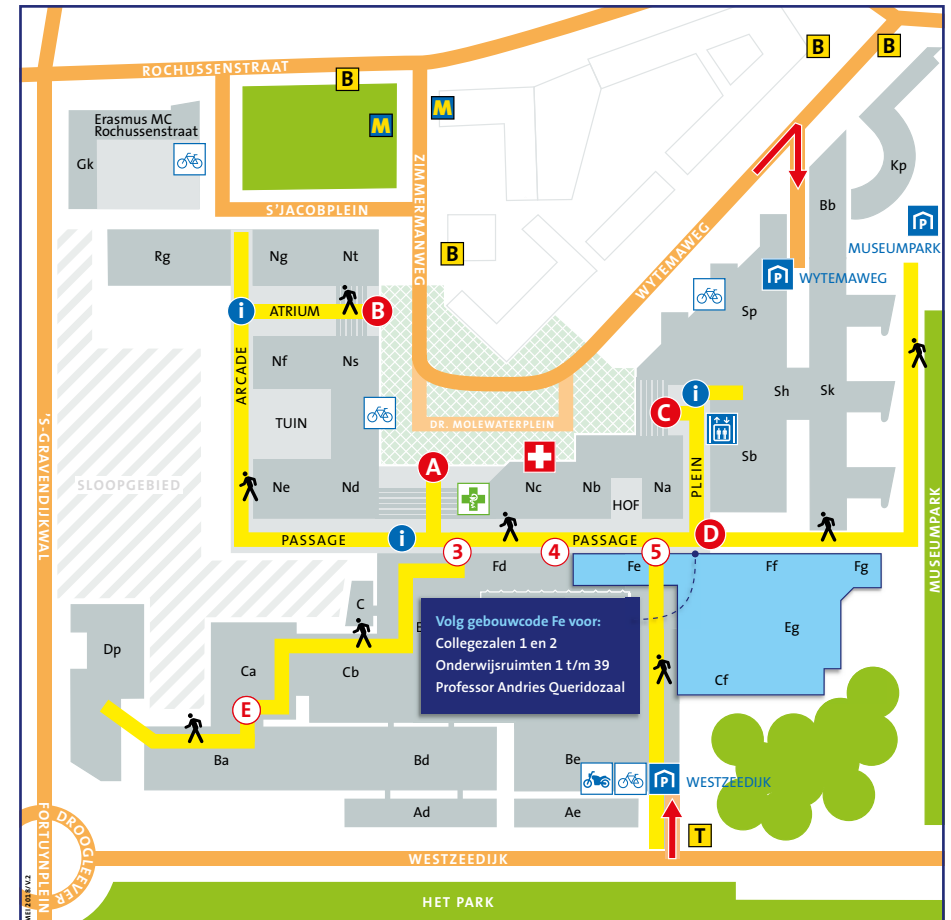

Bus 44: stap uit bij halte Dijkzigt en volg de borden **Erasmus MC**.

Tram 8: stap uit bij halte Kievitslaan. Loop de parkeergarage Westzeedijk in en volg daar de borden **Ingang**.

U komt in het voetgangersgebied (Passage).

U volgt vanaf hier de borden naar **gebouw Fe**.

Met de auto

Het Erasmus MC staat aangegeven vanaf de Ring Rotterdam. Bij de ingangen aan het Dr. Molewaterplein kunt u niet parkeren (uitsluitend Kiss & Ride).

U komt in het voetgangersgebied (Passage).

U volgt vanaf hier de borden **gebouw Fe**.

Wytemaweg

adres: Wytemaweg 12
3015 CN Rotterdam

Nadat u uw auto heeft geparkeerd volgt u de borden **Ingang Erasmus MC**.

Via de trap/lift komt u in het voetgangersgebied (Plein).

U volgt vanaf hier de borden **gebouw Fe**.

ROUTES NAAR INGANGEN EN RECEPTIES

- | | |
|---|--|
|  Looproute (1 ^e etage) |  Ingang Spoedeisende hulp |
|  Receptie |  Apotheek |
|  Hoofdingang Erasmus MC – Kiss & Ride |  Vanuit parkeergarage Wytemaweg |
|  Ingang Erasmus MC Zimmermanweg – Kiss & Ride |  Liften/trappen parkeergarage Wytemaweg |
|  Ingang Erasmus MC Wytemaweg – Kiss & Ride |  Parkeergarage |
|  Ingang Erasmus MC Museumpark |  Bus 44 |
|  Vanuit parkeergarage Westzeedijk |  Metrostation Dijkzigt |
|  Ingang naar gebouwen Ad, Ba, Bd, Ca, Cb en Dp |  Tram 8 |
|  Ingang 3, 4, 5 – Kiss & Ride |  Onbewaakte fietsstalling |
| |  Onbewaakte scooter- en motorstalling |