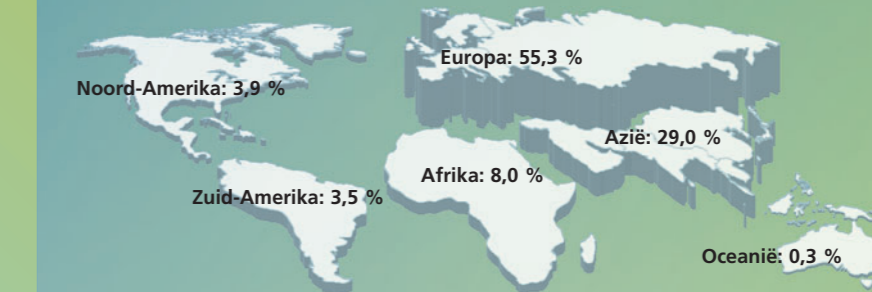

Herkomst buitenlandse studenten

Feiten en cijfers 2012