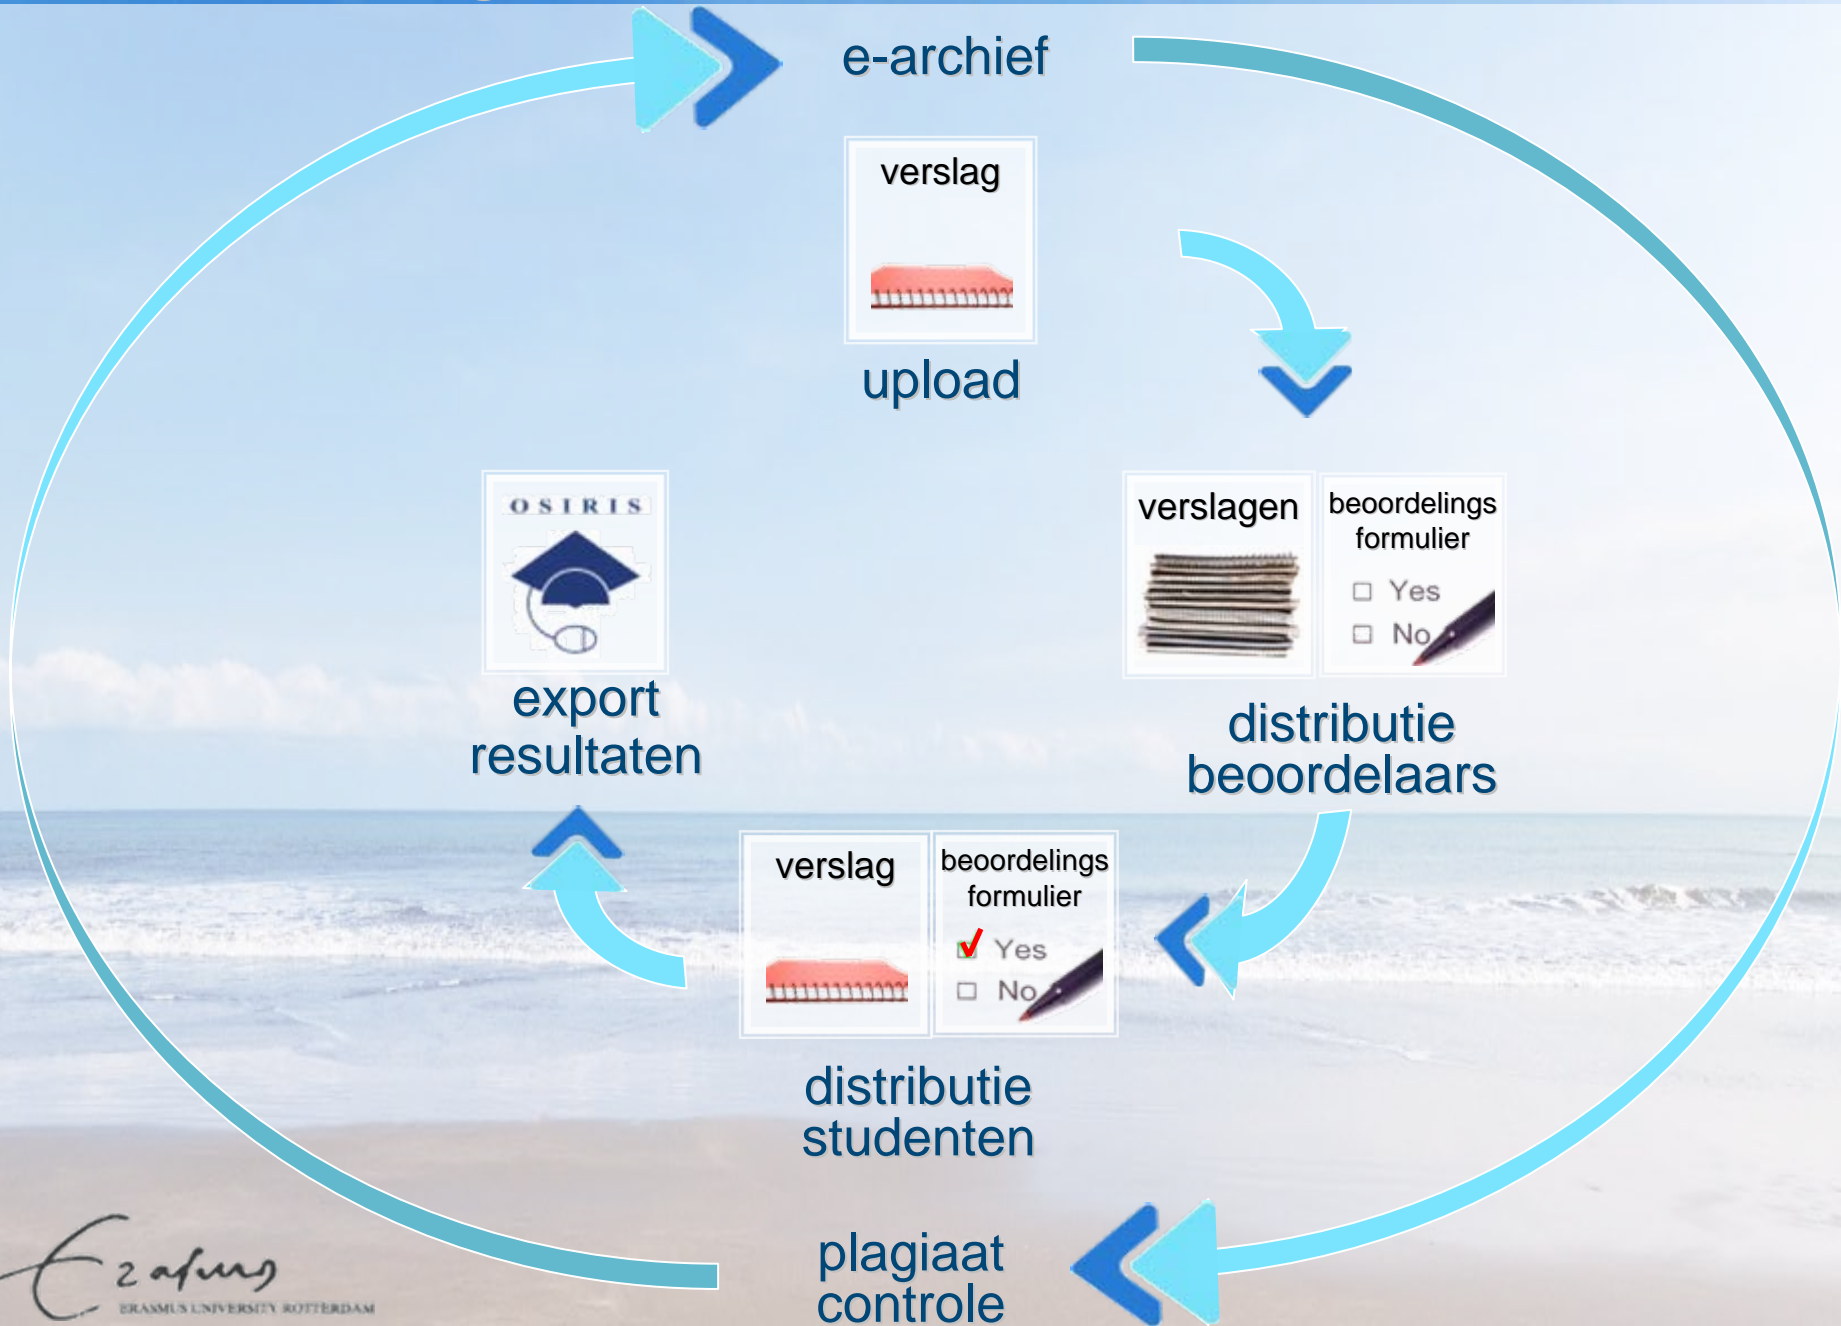

Integraal Beheer Studentprodukten

Wilco te Winkel & Arjen Karel

WTKA

Positionering

- ❖ thuis inleveren
- ❖ evt. groepswerk
- ❖ evt. studiepunten
- ❖ geen computerbeoordelingen
- ❖ kwantitatieve en kwalitatieve beoordelingen
- ❖ vereenvoudiging informatie-flow
- ❖ tbv elke cursus en elke deelopdracht

Integraal Beheer Studentproducten

Integraal Beheer Studentproducten

verslag

upload

- alle studentenproducten elektronisch (verslagen, SPSS, powerpoint etc.)
- niets op papier, niets via e-mail
- individuele- & groepsproducten
- voorlichting plagiaat
- upload sluit nooit!