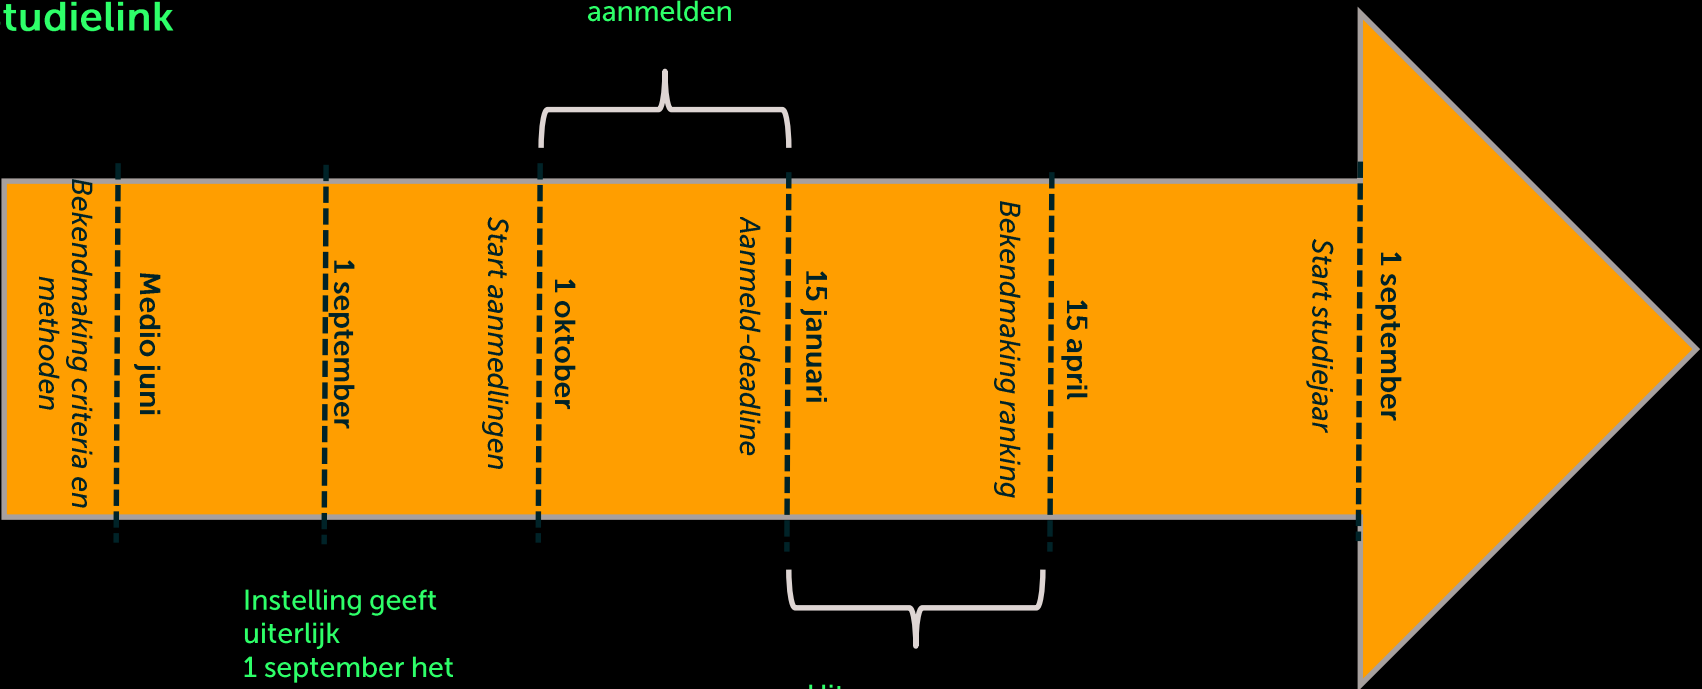

Studielink

Instelling Hoger Onderwijs

Studielink

Periode waarin studenten zich via Studielink kunnen aanmelden

Instelling geeft uiterlijk 1 september het aantal plaatsen door

Instelling Hoger Onderwijs

Studielink

Periode waarin studenten zich via Studielink kunnen aanmelden

Instelling Hoger Onderwijs

Instelling geeft uiterlijk 1 september het aantal plaatsen door

Uitvoeren decentrale selectie en resultaten doorgeven aan Studielink