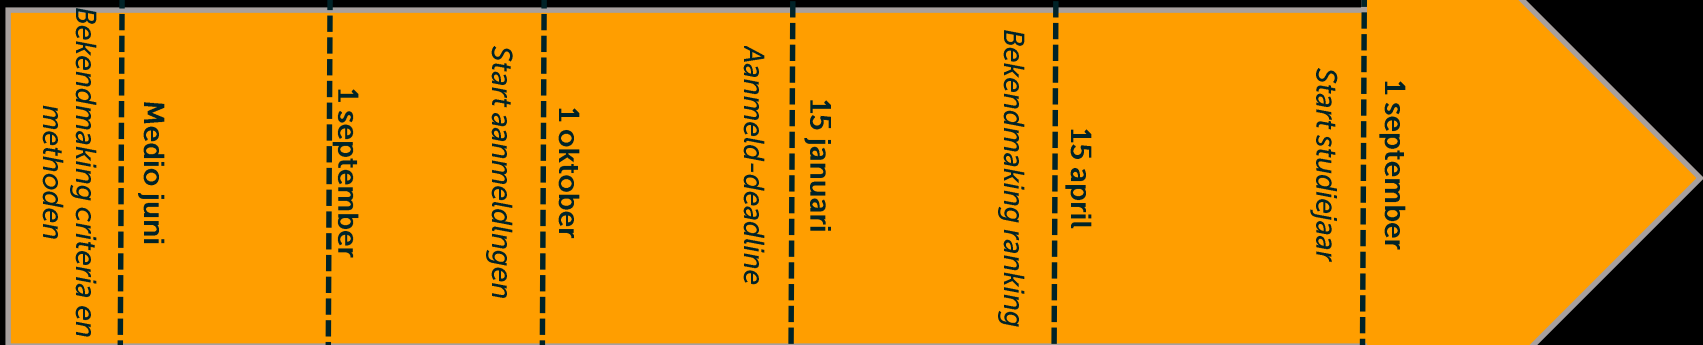

Studielink

Instelling Hoger Onderwijs

Instelling geeft uiterlijk 1 september het aantal plaatsen door

Uitvoeren decentrale selectie en resultaten doorgeven aan Studielink