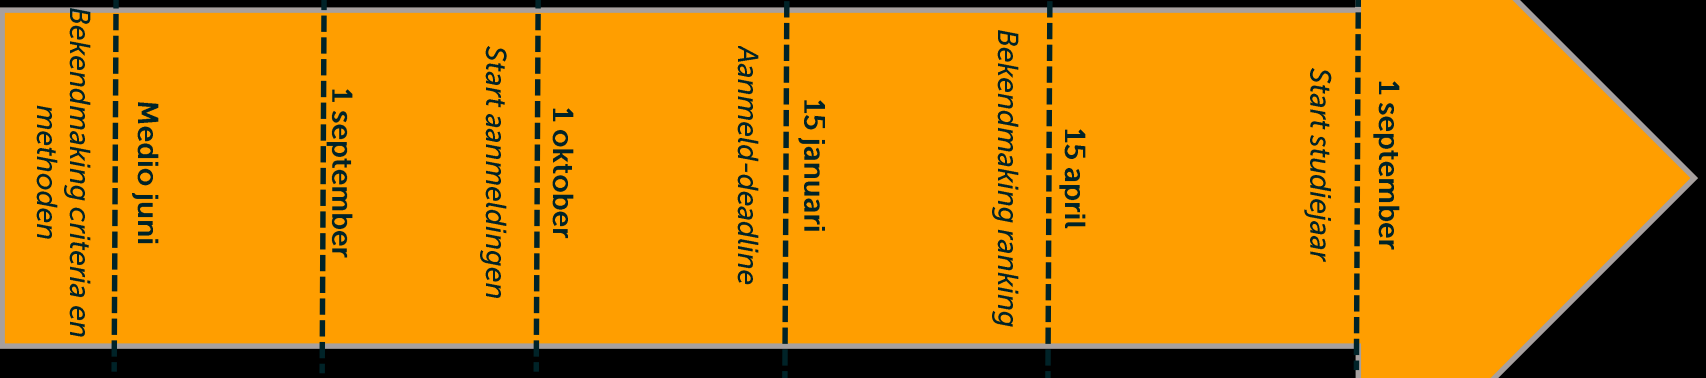

Studielink

Instelling Hoger Onderwijs

Studielink

Periode waarin studenten zich via Studielink kunnen aanmelden

Instelling geeft uiterlijk 1 september het aantal plaatsen door

Instelling Hoger Onderwijs

Studielink

Periode waarin studenten zich via Studielink kunnen aanmelden

Instelling Hoger Onderwijs

Instelling geeft uiterlijk 1 september het aantal plaatsen door

Uitvoeren decentrale selectie en resultaten doorgeven aan Studielink