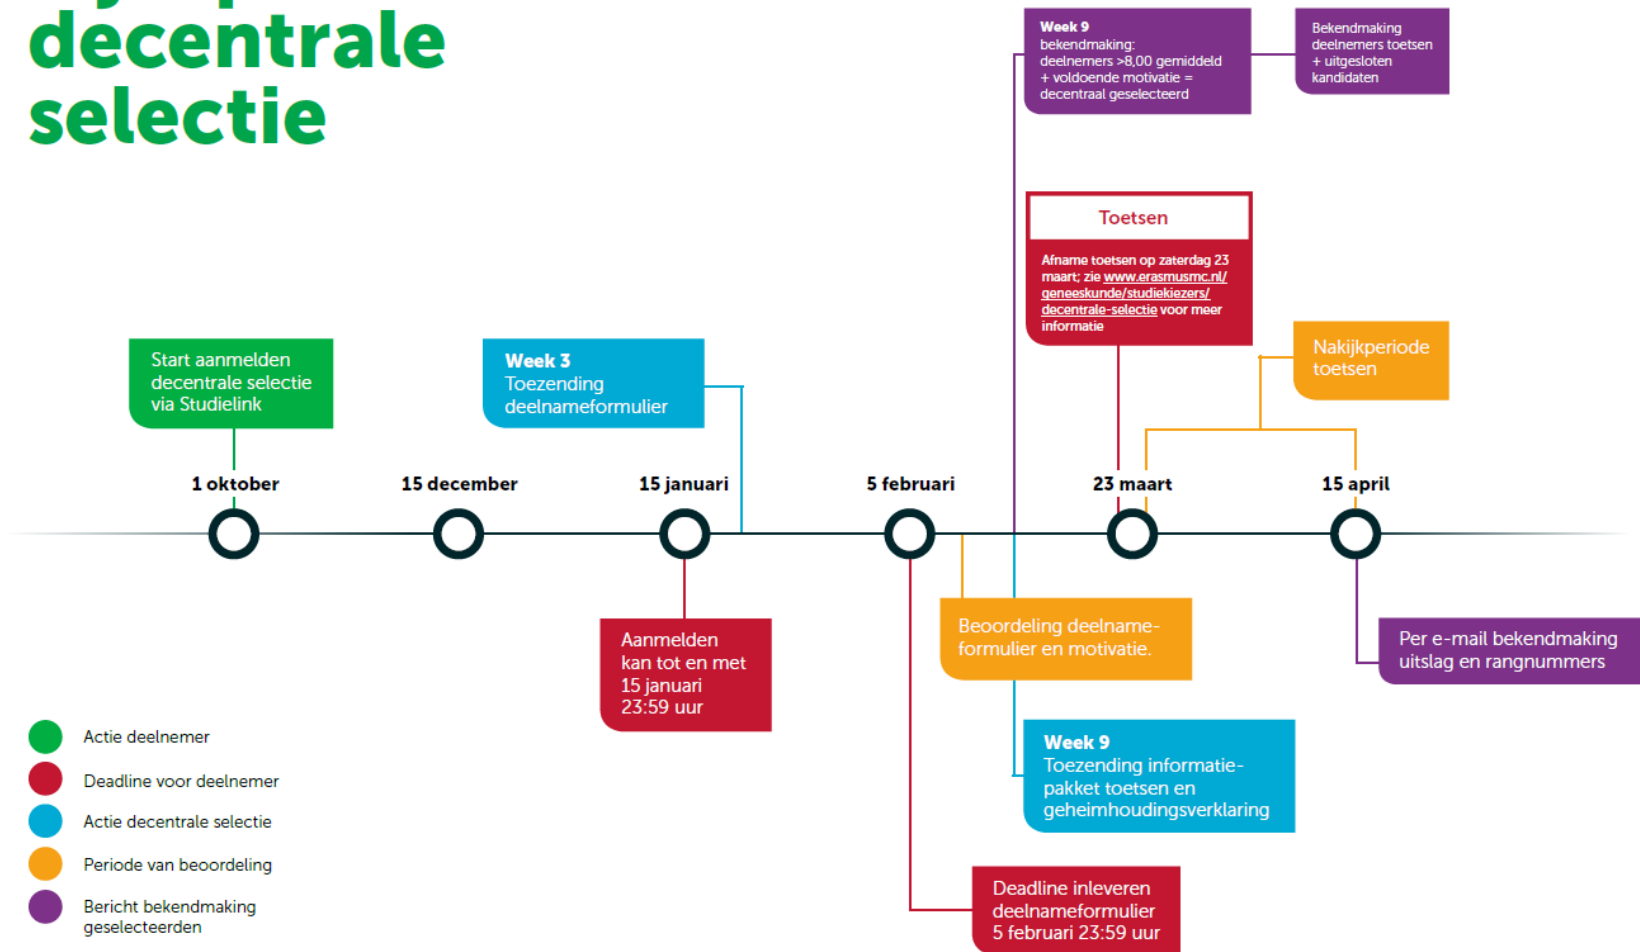

Periode waarin studenten zich via Studielink kunnen aanmelden

Instelling Hoger Onderwijs

Instelling geeft uiterlijk 1 september het aantal plaatsen door

Uitvoeren decentrale selectie en resultaten doorgeven aan Studielink

Studielink

Instelling Hoger Onderwijs

Instelling geeft uiterlijk 1 september het aantal plaatsen door

Uitvoeren decentrale selectie en resultaten doorgeven aan Studielink

Tijdspad decentrale selectie

OPMERKINGEN:

- Aanmelden voor maximaal twee NF-opleidingen per jaar
- Behalve voor de BIG FOUR:
 - Geneeskunde
 - Tandheelkunde
 - Fysiotherapie
 - Mondzorgkunde

Geneeskunde Rotterdam	Geneeskunde Leiden	X
Geneeskunde Groningen	Tandheelkunde Groningen	
Geneeskunde Rotterdam	Criminologie Rotterdam	
Criminologie Rotterdam	Criminologie Leiden	
Geneeskunde Utrecht	Fysiotherapie Utrecht	
Fysiotherapie Utrecht	Fysiotherapie Rotterdam	